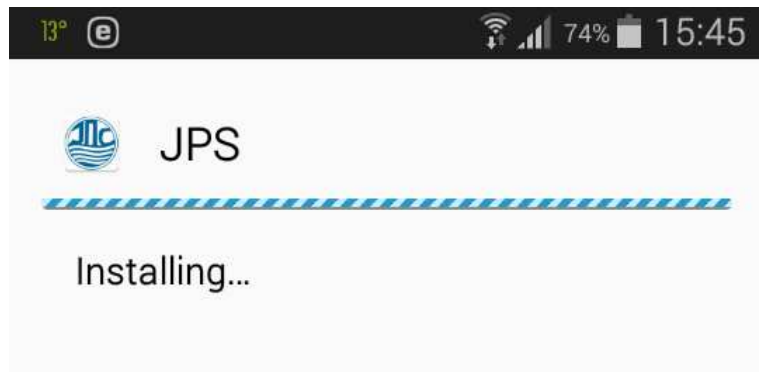

Nakon završene instalacije kliknite na „Open“