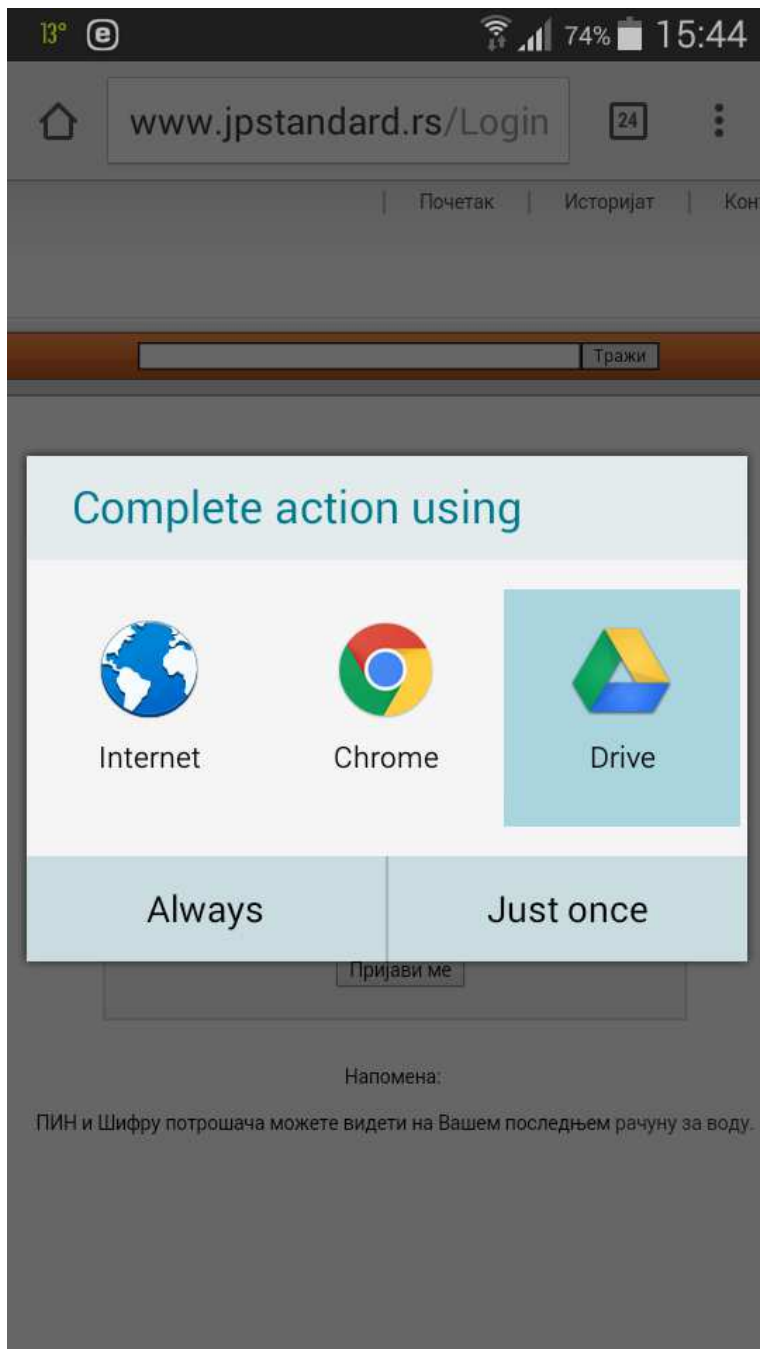

Izaberite „Drive“ a zatim kliknite na „Just once“