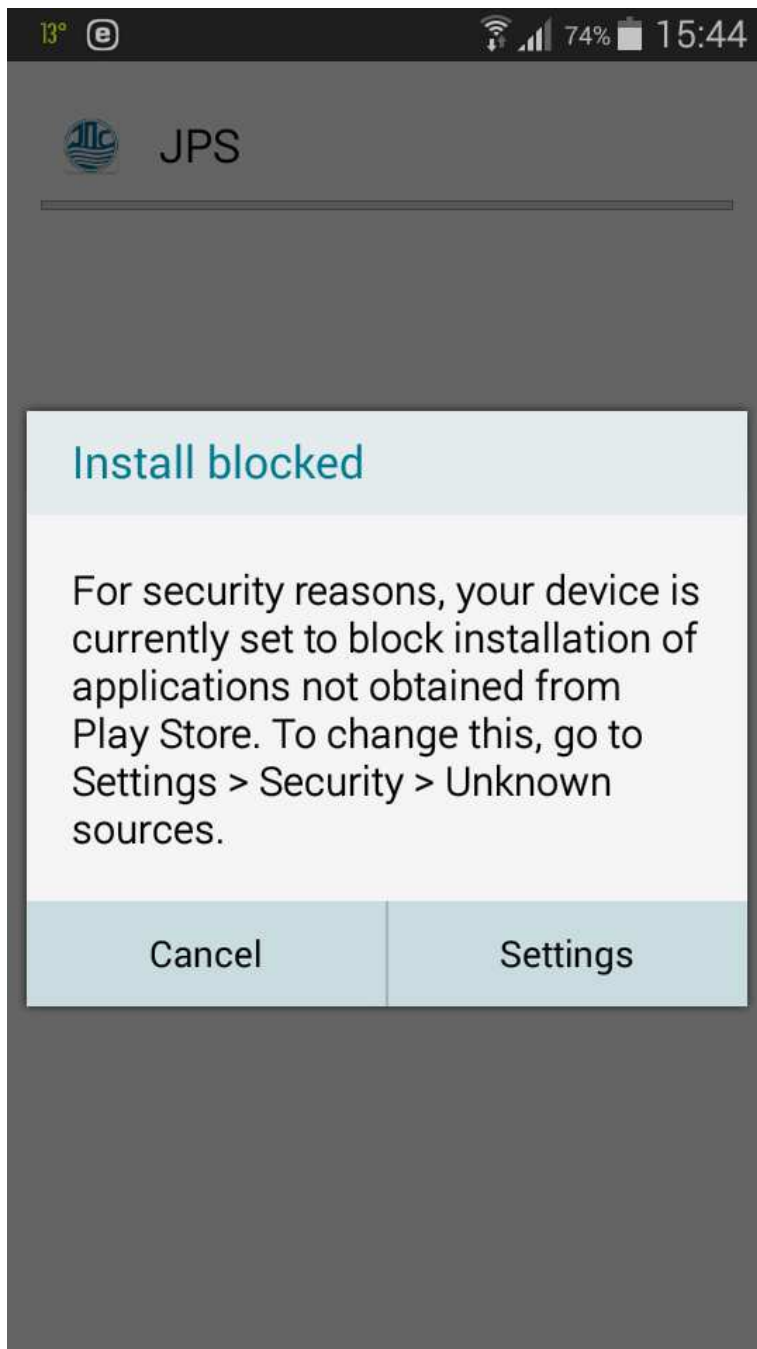

Kliknite na „Settings“