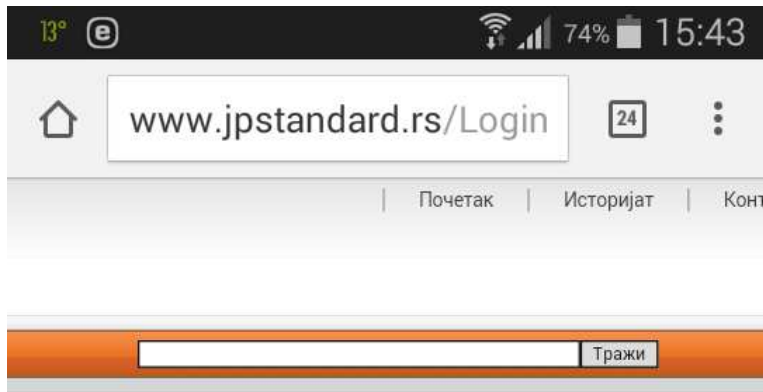

Kliknite na sluku „Preuzmite android aplikaciju za prijavu stanja vodomera“

ПРЕУЗМИТЕ АНДРОИД
АПЛИКАЦИЈУ
ЗА
ПРИЈАВУ СТАЊА ВОДОМЕРА

Упутство за преузимање и инсталацију

Пријава грађана

Шифра потрошача:	____		
ПИН:	____		
Пријави ме			

Напомена:

ПИН и Шифру потрошача можете видети на Вашем последњем рачуну за воду.